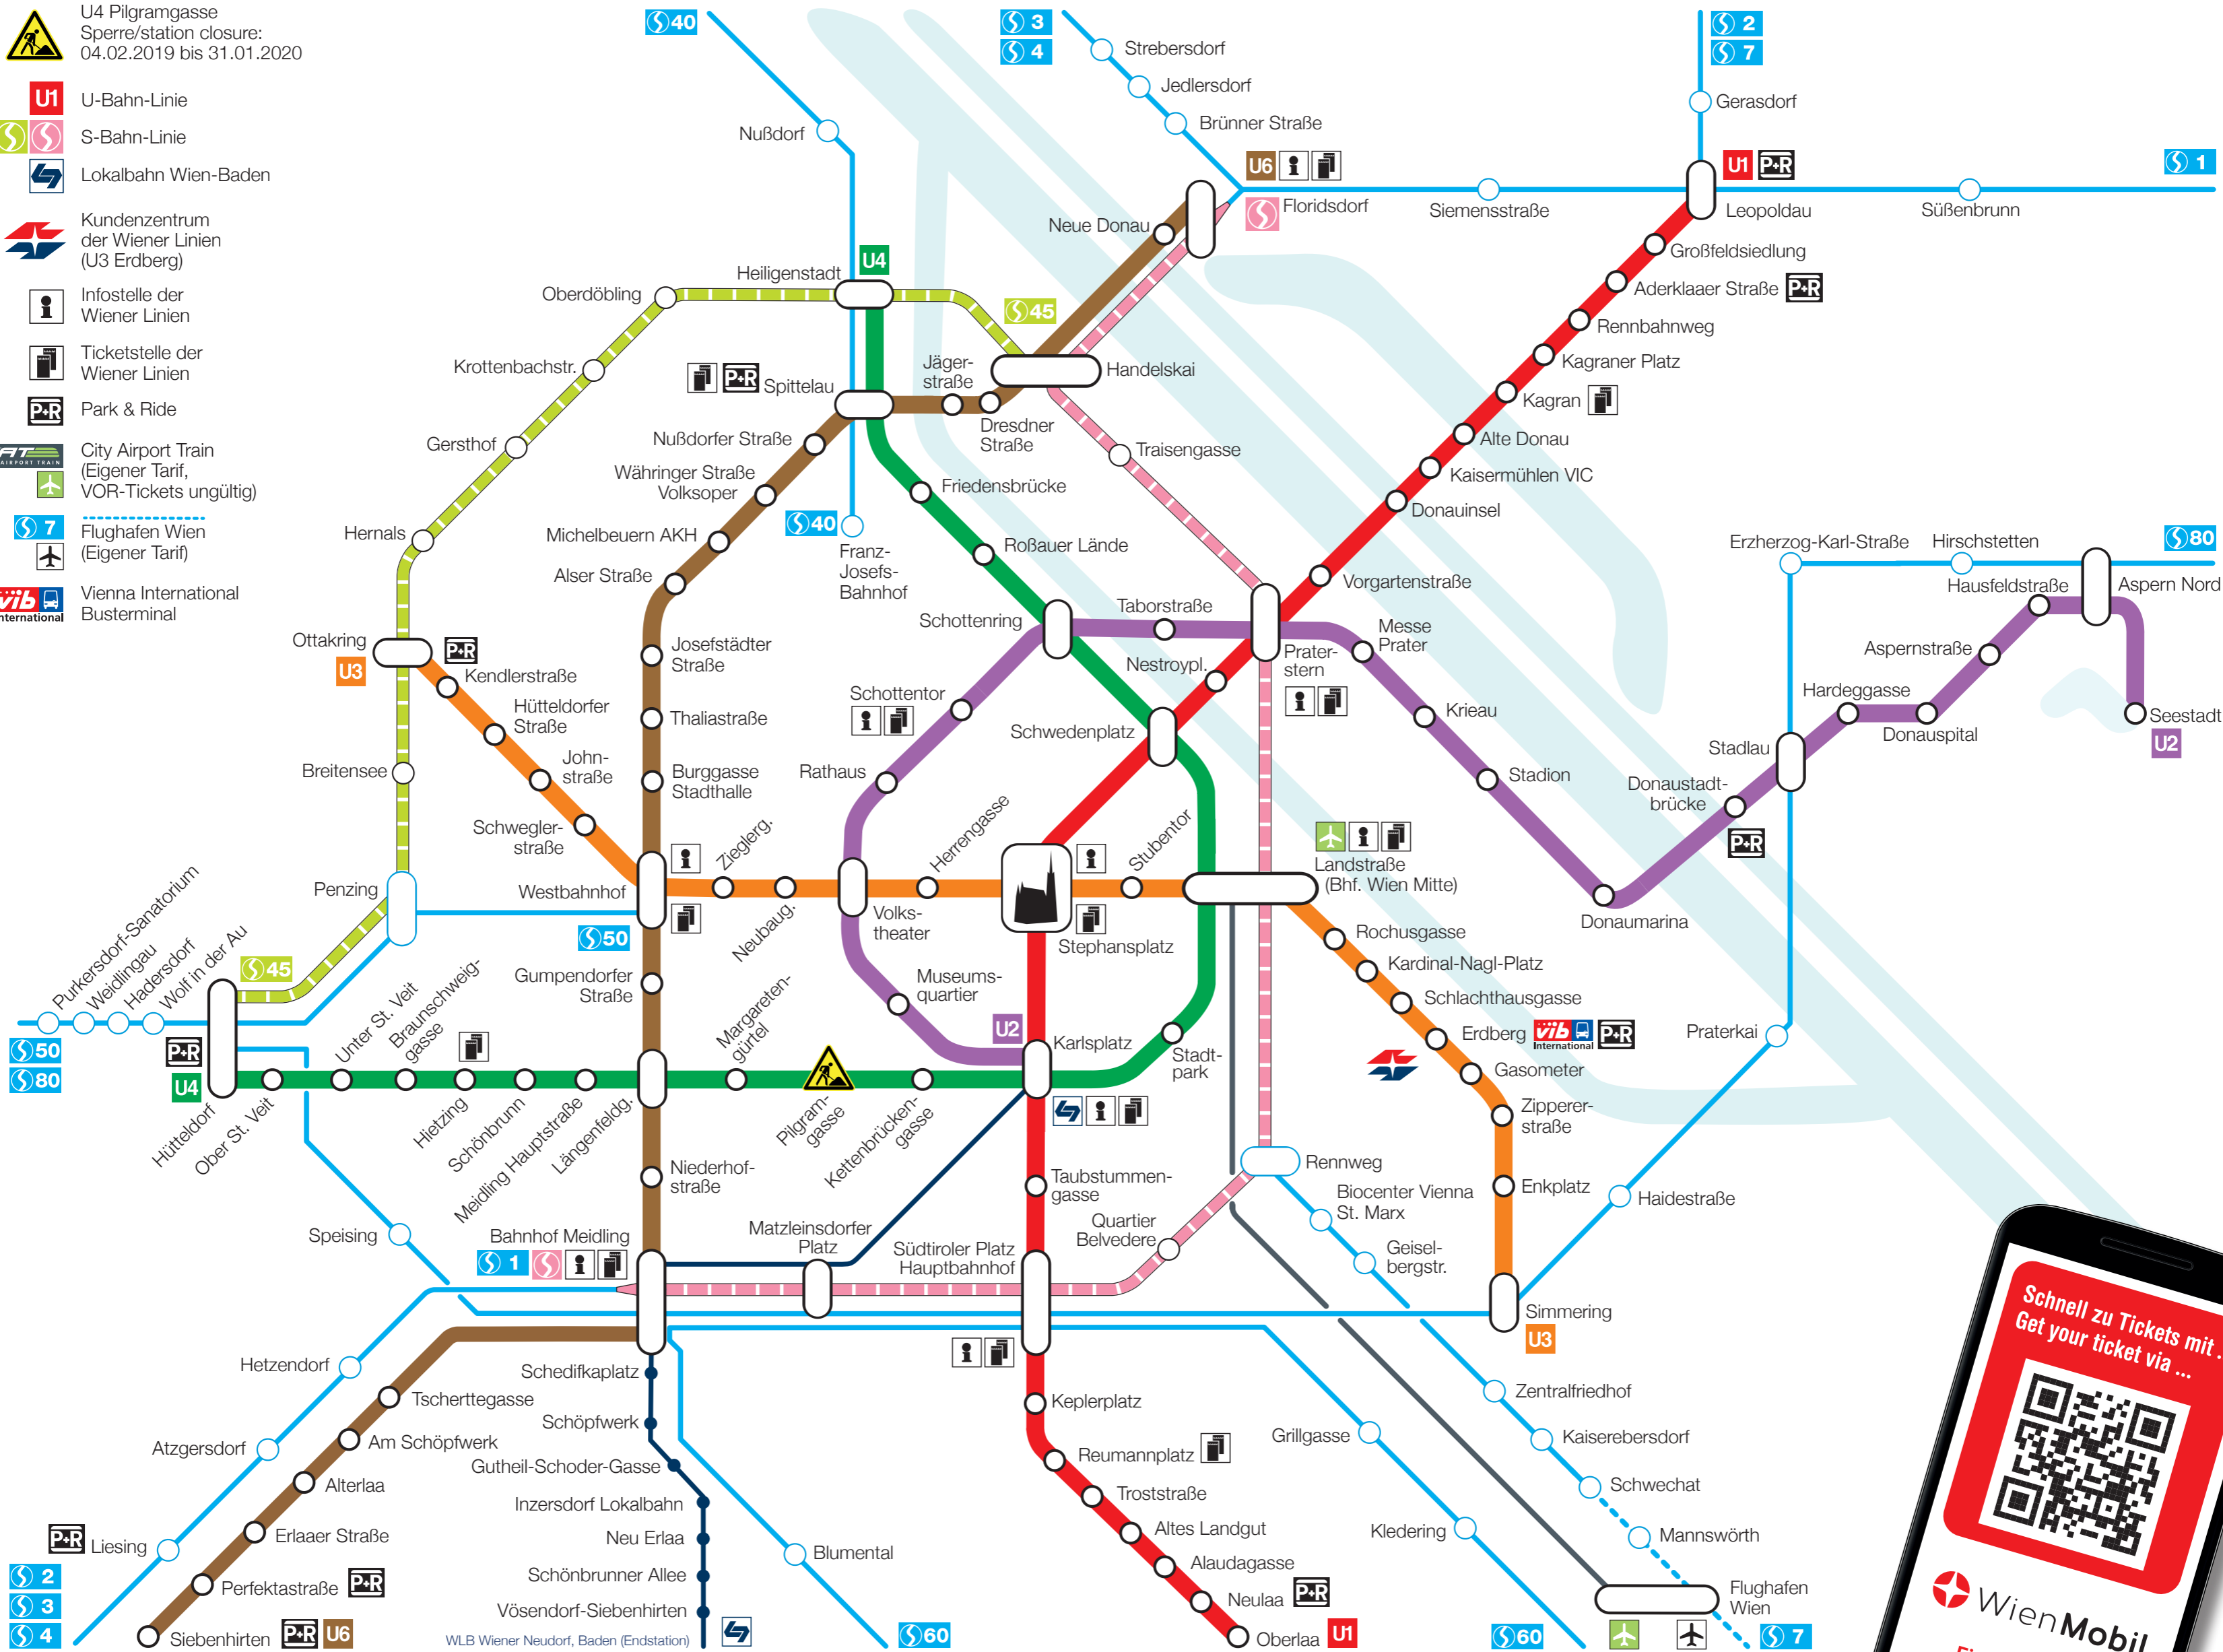


 U4 Pilgramgasse
Sperrung/station closure:
04.02.2019 bis 31.01.2020

-  U-Bahn-Linie
-  S-Bahn-Linie
-  Lokalbahn Wien-Baden
-  Kundenzentrum
der Wiener Linien
(U3 Erdberg)
-  Infostelle der
Wiener Linien
-  Ticketstelle der
Wiener Linien
-  Park & Ride
-  City Airport Train
(Eigener Tarif,
VOR-Tickets ungültig)
-  Flughafen Wien
(Eigener Tarif)
-  Vienna International
Busterminal

SCHNELLVERBINDUNGEN IN WIEN